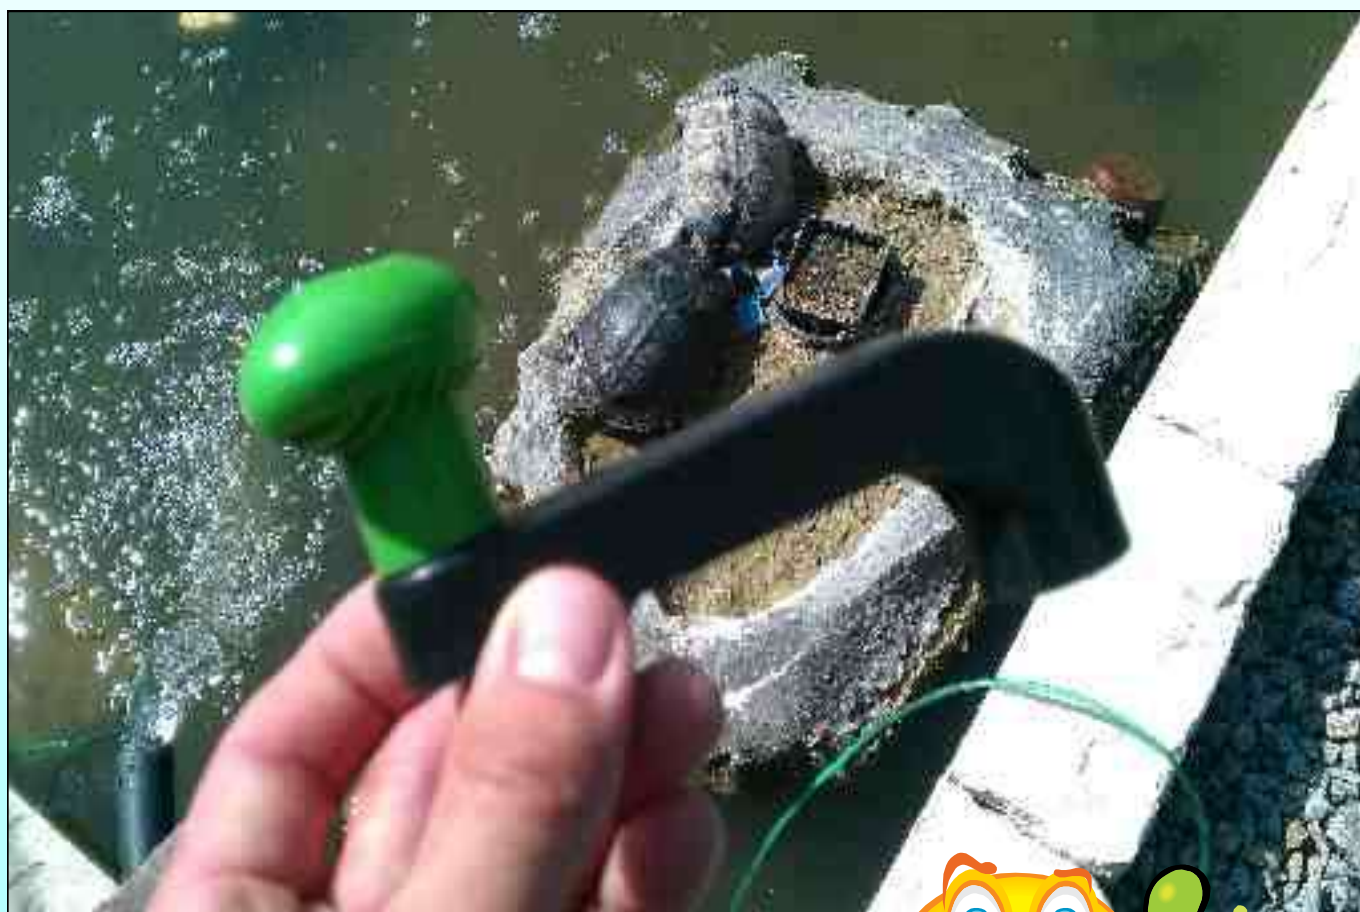

## Test af FIL-Reset 15000

26. juli 2011 Vi rensr filtret i dag for anden gang og vandet er mørkebrunt igen.

Ros til filtret - utroligt hvad det har optaget og komposteret.

## *Test af FIL-Reset 15000*

Snedig detalje, hvis du har børn eller andre pille fingrer: Håndtaget kan tages af.

FIL-Reset filter er ikke bare smarte - men gennemtænkte og effektive, og gør vandrensning til en leg!